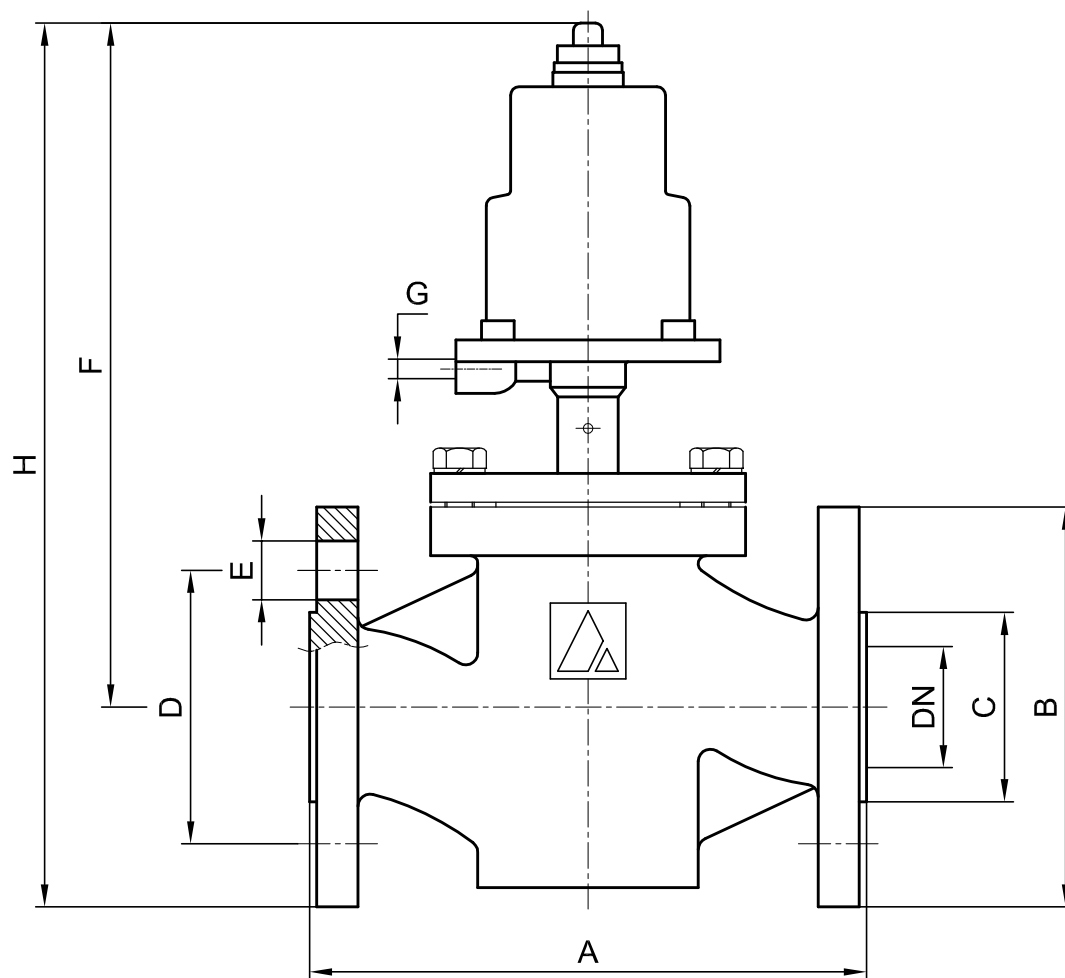

**PNEUMATIC GLOBE VALVE
STAINLESS STEEL ON-OFF ACTUATED
GRAY CAST IRON BODY / PN 16 FLANGED**

SERIES : 702

DN	PISTON	Δp bar	A	B	C	D	E	Hole	F	H	G	Kv m ³ /h
15	1/2"	21	130	Ø 95	Ø 45	Ø 65	Ø 14	4	220	265	G 1/8"	3.9
20	3/4"	12	150	Ø 105	Ø 60	Ø 75	Ø 14	4	225	275	G 1/8"	6.8
25	1"	7	160	Ø 115	Ø 70	Ø 85	Ø 14	4	250	305	G 1/8"	11.5
		12					Ø 14	4	265	320	G 1/8"	
		16					Ø 14	4	280	335	G 1/8"	
32	1 1/4"	12	180	Ø 140	Ø 80	Ø 100	Ø 18	4	270	340	G 1/8"	16.9
40	1 1/2"	8	200	Ø 150	Ø 90	Ø 110	Ø 18	4	275	350	G 1/8"	24.5
50	2"	5	230	Ø 165	Ø 100	Ø 125	Ø 18	4	290	370	G 1/8"	42.3
		10					Ø 18	4	310	390	G 1/8"	
65	2 1/2"	4	290	Ø 185	Ø 120	Ø 145	Ø 18	4	325	415	G 1/4"	69.7
		7					Ø 18	4	365	455	G 1/4"	
		14					Ø 18	4	390	480	G 1/4"	
80	3"	5	310	Ø 200	Ø 140	Ø 160	Ø 18	8	385	485	G 1/4"	89.4
		8					Ø 18	8	410	510	G 1/4"	