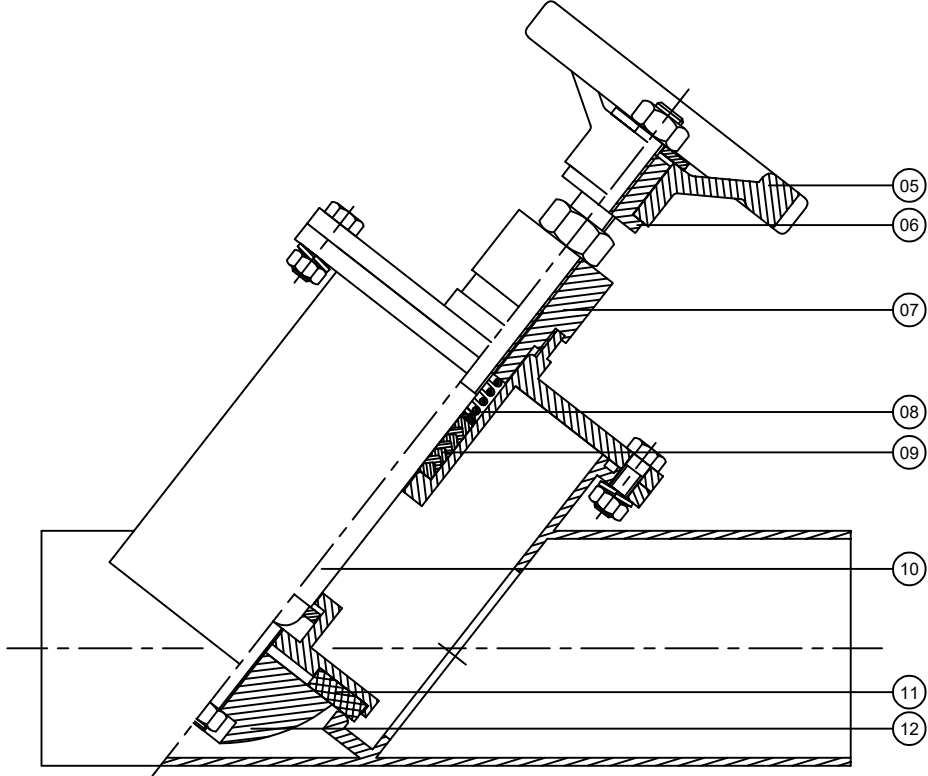

PASLANMAZ ÇELİK MANUEL VANA
BORU UCLU / KAYNAK BAĞLANTILI
DÜZ GEÇİŞLİ (Y TİPİ)

SERİ : 100

| DN | | A | H | ØB | Kv m ³ /h |
|-----|--------|-----|-----|-------|-------------------------|
| 65 | 2 1/2" | 286 | 295 | 76.1 | 84 |
| 80 | 3" | 306 | 310 | 88.9 | 126 |
| 100 | 4" | 345 | 340 | 114.3 | 197 |
| 125 | 5" | 395 | 385 | 139.7 | 308 |

ALFANOX

Yedek parça siparişleriniz için aşağıdaki çizelgeden seçtiğiniz parça no'suyla birlikte vananızın üzerinde yazılı olan seri no'sunu bildirmeniz yeterlidir.

| YEDEK PARÇA LİSTESİ | | |
|---------------------|------------------------|---------|
| PARÇA NO | PARÇA ADI | MALZEME |
| 05 | VOLAN | INOX |
| 06 | VOLAN SOMUNU | INOX |
| 07 | SALMASTRA SOMUNU | INOX |
| 08 | SALMASTRA YAYI | INOX |
| 09 | SALMASTRA PAKETİ | PTFE |
| 10 | MİL VE KAPATMA TABLASI | INOX |
| 11 | KAPATMA ELEMANI | PTFE |
| 12 | ORANSAL KONİĞİ | INOX |