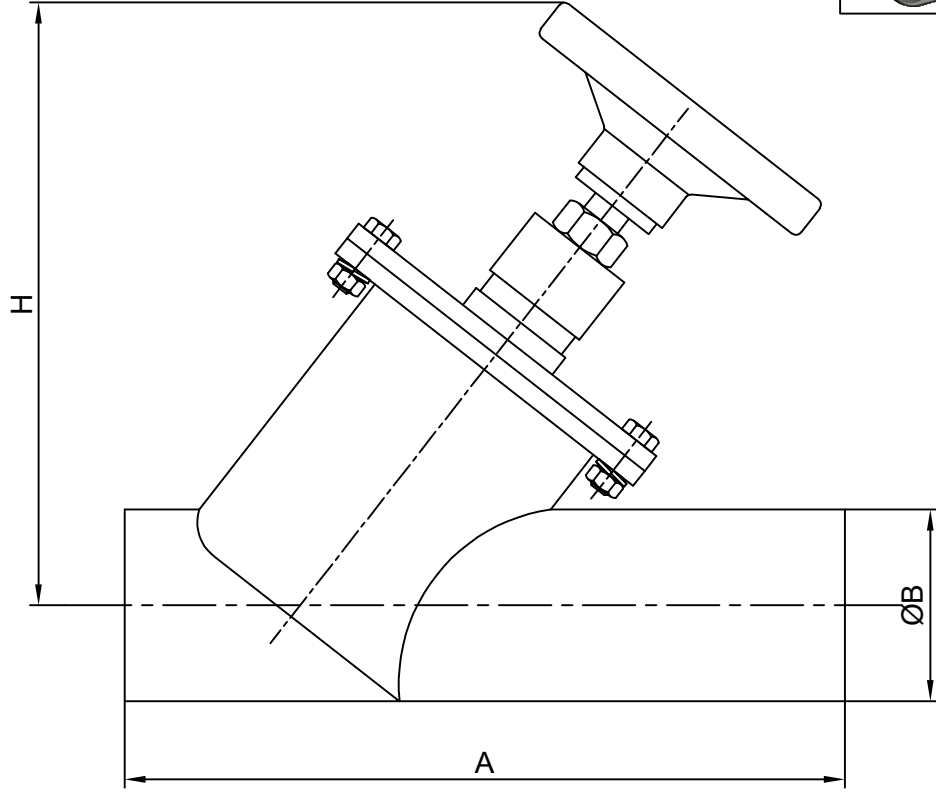

PASLANMAZ ÇELİK MANUEL VANA
BORU UCLU / KAYNAK BAĞLANTILI
DÜZ GEÇİŞLİ (Y TİPİ)

SERİ : 100

| DN | | A | H | ØB | Kv m ³ /h |
|-----|--------|-----|-----|-------|-------------------------|
| 65 | 2 1/2" | 286 | 295 | 76.1 | 84 |
| 80 | 3" | 306 | 310 | 88.9 | 126 |
| 100 | 4" | 345 | 340 | 114.3 | 197 |
| 125 | 5" | 395 | 385 | 139.7 | 308 |

ALFANOX

Yedek parça siparişleriniz için aşağıdaki çizelgeden seçtiğiniz parça no'suyla birlikte vananızın üzerinde yazılı olan seri no'sunu bildirmeniz yeterlidir.

| YEDEK PARÇA LİSTESİ | | |
|---------------------|------------------------|---------|
| PARÇA NO | PARÇA ADI | MALZEME |
| 05 | VOLAN | INOX |
| 06 | VOLAN SOMUNU | INOX |
| 07 | SALMASTRA SOMUNU | INOX |
| 08 | SALMASTRA YAYI | INOX |
| 09 | SALMASTRA PAKETİ | PTFE |
| 10 | MİL VE KAPATMA TABLASI | INOX |
| 11 | KAPATMA ELEMANI | PTFE |
| 12 | ORANSAL KONİĞİ | INOX |