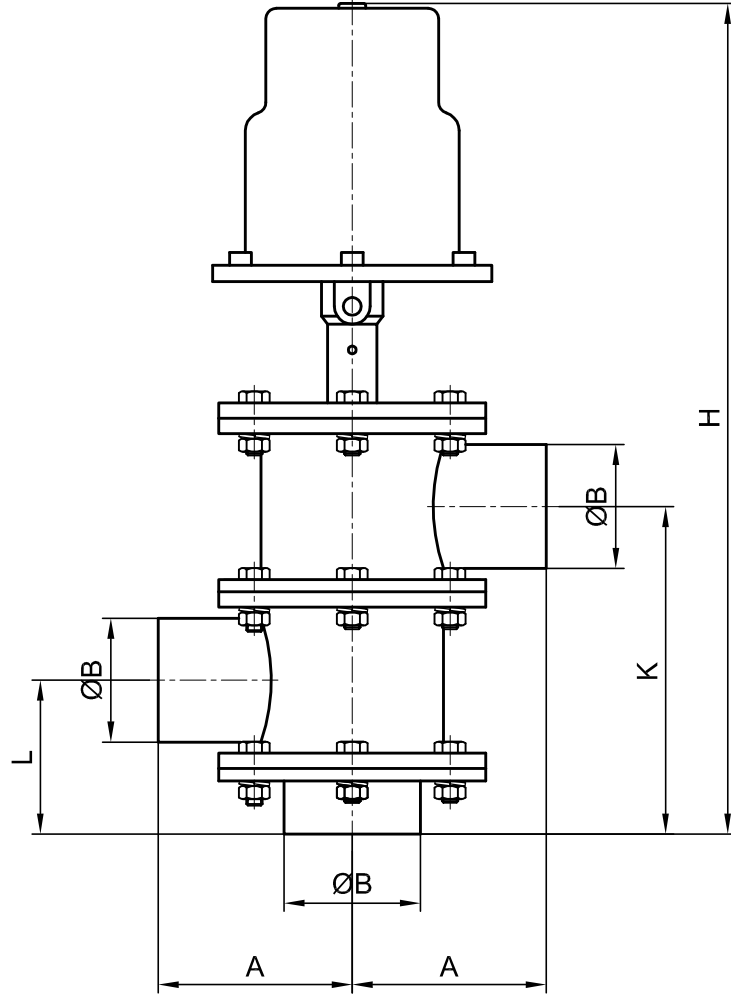

PASLANMAZ ÇELİK PNÖMATİK ON-OFF VANA
BORU UCU BAĞLANTILI
KAÇIK EKSENLİ

SERİ : 505

DN		PISTON	A	ØB	L	K	H
50	2"	Ø100	95	60.3	75	160	425
65	2 1/2"	Ø125	105	76.1	110	210	530
80	3"	Ø125	160	88.9	165	290	650
100	2"	Ø125	185	114.3	185	350	740