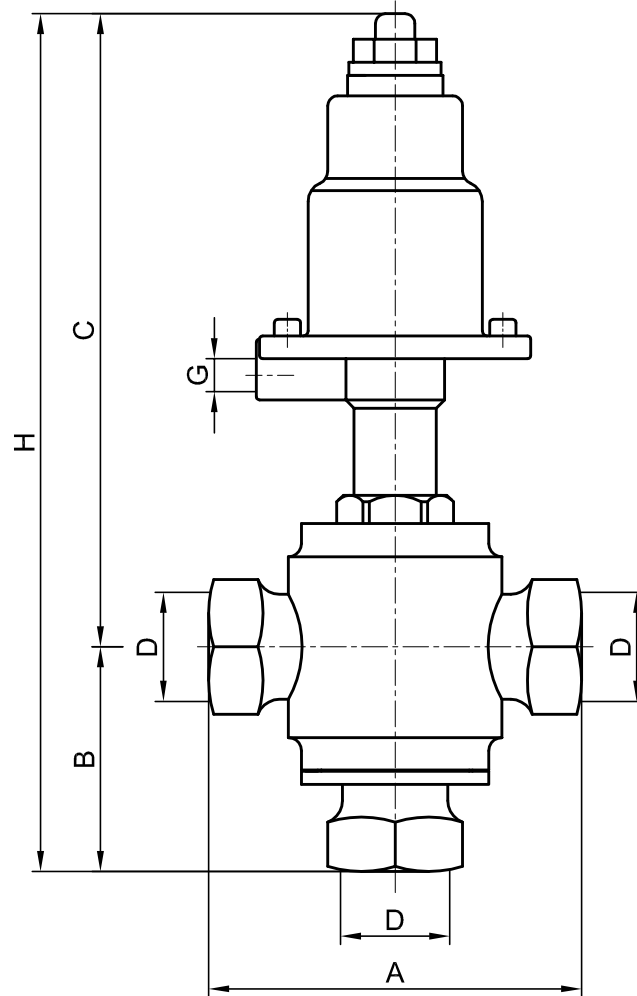

**PASLANMAZ ÇELİK / DİŞLİ**  
**ÜÇ YOLLU / PNÖMATİK ON-OFF VANA**

**SERİ : 504**

DN		PİSTON	A	B	C	D	H	G
25	1"	Ø 63	115	70	210	G 1"	280	G 1/8"
32	1 1/4"	Ø 100	125	85	260	G 1 1/4"	345	
40	1 1/2"		130	85	260	G 1 1/2"	345	
50	2"		140	85	260	G 2"	345	