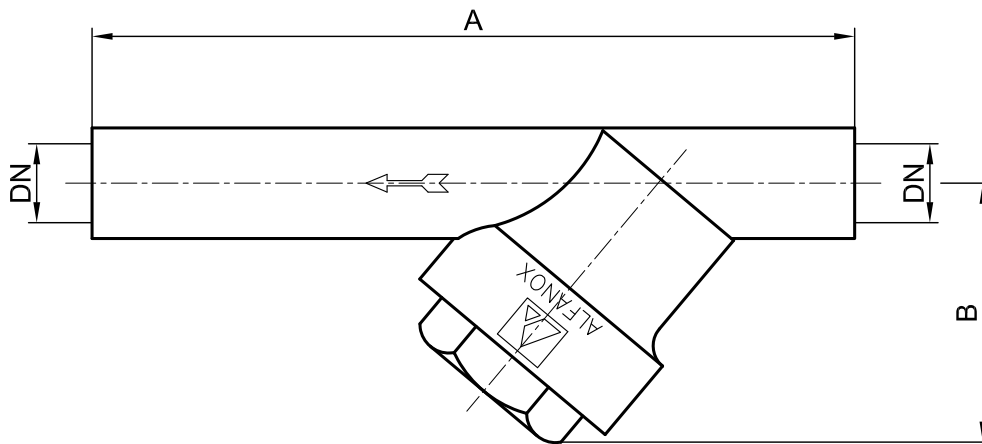

PASLANMAZ ÇELİK FİLTRE

ALIN ALINA KAYNAK & FLANŞ BAĞLANTILI DÜZ GEÇİŞLİ (Y TİPİ)

SERİ : 390

DN		A	B	Kv	AĞIRLIK (KG)
15	1/2"	145	51	4,9	0,55
20	3/4"	145	57	7,6	0,65
25	1"	155	66	13,7	0,75
32	1 1/4"	175	78	20,7	0,95
40	1 1/2"	195	88	34,2	1,90
50	2"	225	104	48,6	2,55