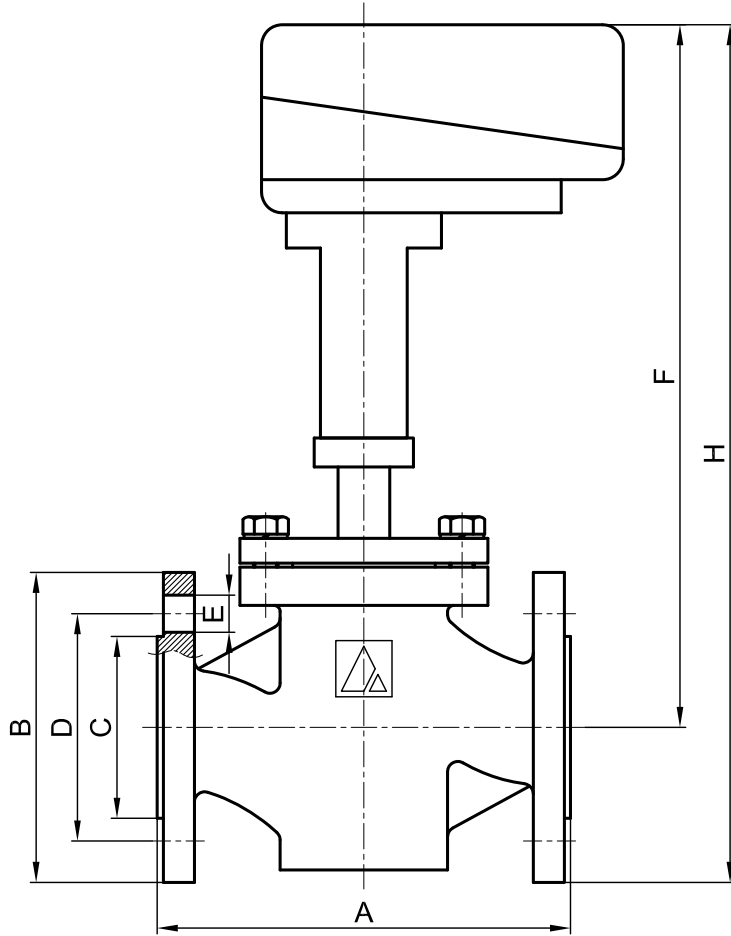

MOTORLU GLOB VANA
PN 16 FLANŞLI
PİK DÖKÜM GÖVDELİ

SERİ : 772

DN	MOTOR KUVVETİ	24 VAC On-Off	230 VAC On-Off	0 - 10 V Oransal	Δp bar	A	B	C	D	E	Delik Sayısı	F	H	G	Kv m ³ /h
15	800 N	✓	✓	✓	10	130	Ø95	Ø45	Ø65	Ø14	4	305	352,5	G 1/8"	4,9
	1600 N			✓	16										
	2000 N	✓	✓	✓	16										
20	800 N	✓	✓	✓	10	150	Ø105	Ø60	Ø75	Ø14	4	310	362,5	G 1/8"	7,6
	1600 N			✓	16										
	2000 N	✓	✓	✓	16										
25	800 N	✓	✓	✓	10	160	Ø115	Ø70	Ø85	Ø14	4	315	372,5	G 1/8"	13,7
	1600 N			✓	16										
	2000 N	✓	✓	✓	16										
32	800 N	✓	✓	✓	6	180	Ø140	Ø80	Ø100	Ø18	4	330	400	G 1/8"	20,7
	1600 N			✓	14										
	2000 N	✓	✓	✓	16										
40	800 N	✓	✓	✓	3,5	200	Ø150	Ø90	Ø110	Ø18	4	340	415	G 1/8"	34,2
	1600 N			✓	11,5										
	2000 N	✓	✓	✓	13										
50	800 N	✓	✓	✓	2	230	Ø165	Ø100	Ø125	Ø18	4	345	427,5	G 1/8"	48,6
	1600 N			✓	6,5										
	2000 N	✓	✓	✓	7,5										