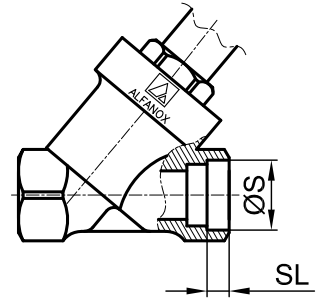

PASLANMAZ ÇELİK
DİŞLİ & KAYNAK SOKETLİ
DÜZ GEÇİŞLİ / MOTORLU VANA

SERİ : 471

KAYNAK SOKETLİ

DN		MOTOR KUVVETİ	24 VAC On-Off	230 VAC On-Off	0 - 10 V Oransal	Δp bar	A	L	H	SW	ØS	SL	Kv m ³ /h	
15	1/2"	800 N	✓	✓	✓	10	65	250	315	27	21,5	6	4,9	
		1600 N			✓	16								
		2000 N	✓	✓	✓	16								
20	3/4"	800 N	✓	✓	✓	10	75	255	315	32	26,9		6	7,6
		1600 N			✓	16								
		2000 N	✓	✓	✓	16								
25	1"	800 N	✓	✓	✓	10	90	265	320	39	33,6		6	13,7
		1600 N			✓	16								
		2000 N	✓	✓	✓	16								
32	1 1/4"	800 N	✓	✓	✓	6	110	285	335	50	42,7		6	20,7
		1600 N			✓	14								
		2000 N	✓	✓	✓	16								
40	1 1/2"	800 N	✓	✓	✓	3,5	120	290	340	55	48,6	6	34,2	
		1600 N			✓	11,5								
		2000 N	✓	✓	✓	13								
50	2"	800 N	✓	✓	✓	2	150	310	350	68	60,6	6	48,6	
		1600 N			✓	6,5								
		2000 N	✓	✓	✓	7,5								