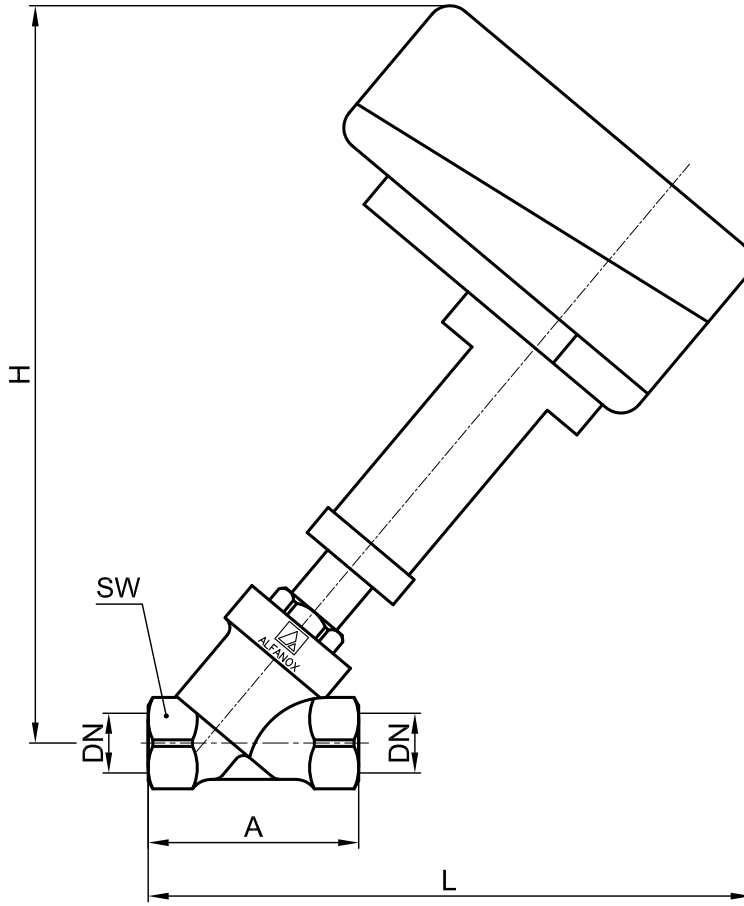

PASLANMAZ ÇELİK
DİŞLİ & KAYNAK SOKETLİ
DÜZ GEÇİŞLİ / MOTORLU VANA

SERİ : 471

KAYNAK SOKETLİ

DN		MOTOR KUVVETİ	24 VAC On-Off	230 VAC On-Off	0 - 10 V Oransal	Δp bar	A	L	H	SW	ØS	SL	Kv m ³ /h	
15	1/2"	800 N	✓	✓	✓	10	65	250	315	27	21,5	6	4,9	
		1600 N			✓	16								
		2000 N	✓	✓	✓	16								
20	3/4"	800 N	✓	✓	✓	10	75	255	315	32	26,9		6	7,6
		1600 N			✓	16								
		2000 N	✓	✓	✓	16								
25	1"	800 N	✓	✓	✓	10	90	265	320	39	33,6		6	13,7
		1600 N			✓	16								
		2000 N	✓	✓	✓	16								
32	1 1/4"	800 N	✓	✓	✓	6	110	285	335	50	42,7		6	20,7
		1600 N			✓	14								
		2000 N	✓	✓	✓	16								
40	1 1/2"	800 N	✓	✓	✓	3,5	120	290	340	55	48,6	6	34,2	
		1600 N			✓	11,5								
		2000 N	✓	✓	✓	13								
50	2"	800 N	✓	✓	✓	2	150	310	350	68	60,6	6	48,6	
		1600 N			✓	6,5								
		2000 N	✓	✓	✓	7,5								