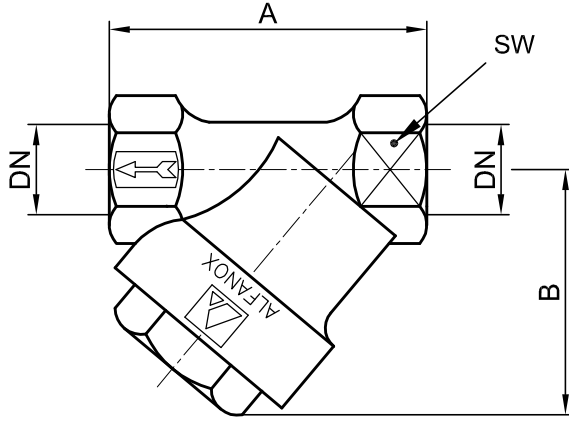

**PASLANMAZ ÇELİK FİLTRE
DİŞLİ & KAYNAK SOKETLİ
DÜZ GEÇİŞLİ (Y TİPİ)**

SERİ : 490

KAYNAK SOKETLİ

Özellikler:

Gövde: ASTM A351 Gr.CF8M

Kapak Contası: PTFE

Filtre: AISI316 Ø1.2mm perforé (istek üzerine farklı imalat)

Çalışma Basıncı: 40Bar

Bağlantı Şekli: Dişli

Diş Tipi: BSPP(G) DIN259

DN		A	B	SW	ØS	SL	Kv	AĞIRLIK (KG)
15	1/2"	65	51	27	21,6	3	4,9	0,45
20	3/4"	75	57	32	27	3	7,6	0,60
25	1"	90	66	39	33,7	3	13,7	0,70
32	1 1/4"	110	78	50	42,8	4	20,7	1,10
40	1 1/2"	120	88	55	48,8	4	34,2	1,70
50	2"	150	104	68	60,8	4	48,6	2,70