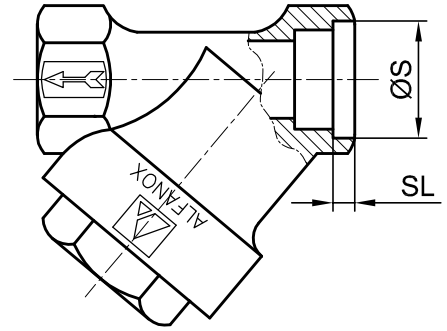

**PASLANMAZ ÇELİK FİLTRE
DİŞLİ & KAYNAK SOKETLİ
DÜZ GEÇİŞLİ (Y TİPİ)**

SERİ : 490

KAYNAK SOKETLİ

Özellikler:

Gövde: ASTM A351 Gr.CF8M

Kapak Contası: PTFE

Filtre: AISI316 Ø1.2mm perforé (istek üzerine farklı imalat)

Çalışma Basıncı: 40Bar

Bağlantı Şekli: Dişli

Diş Tipi: BSPP(G) DIN259

DN		A	B	SW	ØS	SL	Kv	AĞIRLIK (KG)
15	1/2"	65	51	27	21,6	3	4,9	0,45
20	3/4"	75	57	32	27	3	7,6	0,60
25	1"	90	66	39	33,7	3	13,7	0,70
32	1 1/4"	110	78	50	42,8	4	20,7	1,10
40	1 1/2"	120	88	55	48,8	4	34,2	1,70
50	2"	150	104	68	60,8	4	48,6	2,70