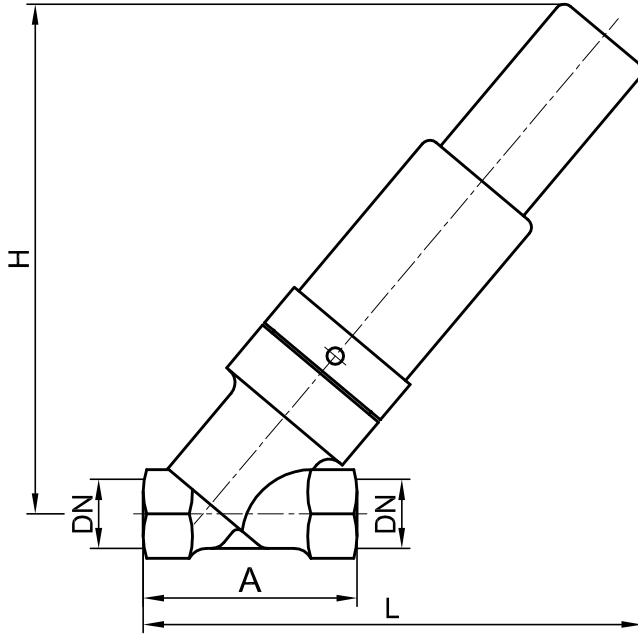

**PASLANMAZ ÇELİK / DÜZ GEÇİŞLİ (Y TİPİ)  
DİŞLİ & KAYNAK SOKETLİ  
AKIŞ REGÜLATÖRÜ**

**SERİ : 441**

DN	A	L	H
15	65	155	160
20	75	160	160
25	90	185	185
32	110	205	200
40	120	255	255
50	150	270	265

**ALFANOX**