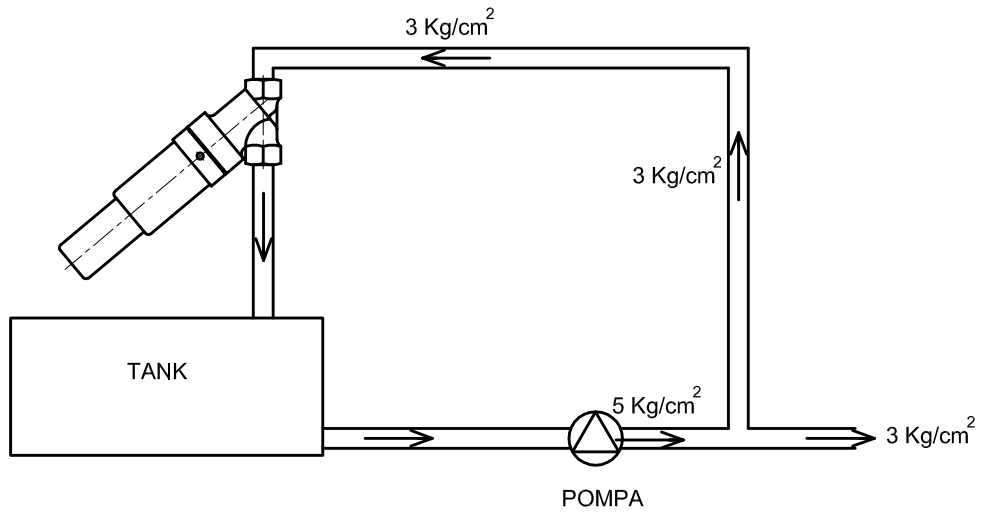

**PASLANMAZ ÇELİK / DÜZ GEÇİŞLİ (Y TİPİ)  
DİŞLİ & KAYNAK SOKETLİ  
AKIŞ REGÜLATÖRÜ**

**SERİ : 441**

DN	A	L	H
15	65	155	160
20	75	160	160
25	90	185	185
32	110	205	200
40	120	255	255
50	150	270	265

**ALFANOX**