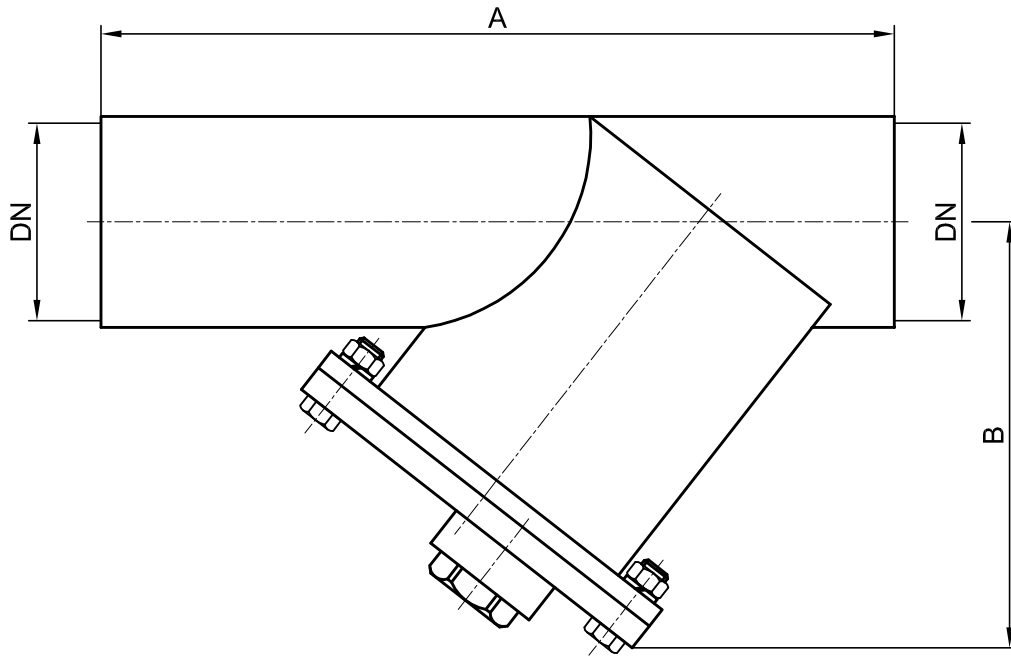

## ALIN ALINA KAYNAK & FLANŞ BAĞLANTILI DÜZ GEÇİŞLİ (Y TİPİ)

**SERİ : 391**

DN		A	B
65	2 1/2"	286	185
80	3"	306	205
100	4"	345	260
125	5"	395	315
150	6"	475	390
200	8"	595	510
250	10"	725	630
300	12"	845	735
350	14"	995	825