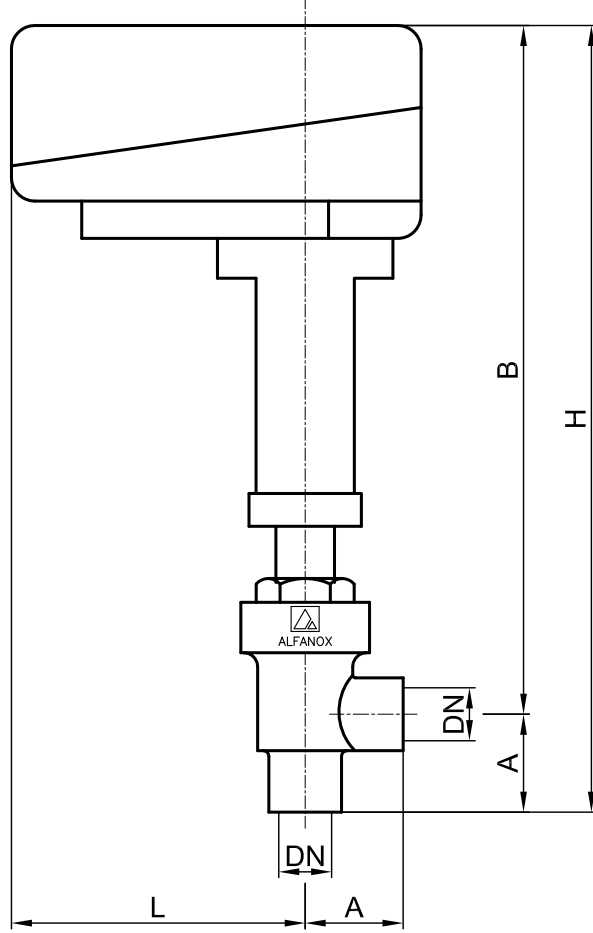

PASLANMAZ ÇELİK
DİŞLİ & KAYNAK SOKETLİ
DÜZ GEÇİŞLİ / MOTORLU VANA

SERİ : 472

DN		MOTOR KUVVETİ	24 VAC On-Off	230 VAC On-Off	0 - 10 V Oransal	Δp bar	A	L	H	SW	ØS	SL	Kv m ³ /h		
15	1/2"	800 N	✓	✓	✓	10	65	250	315	27	21,5	6	4,9		
		1600 N			✓	16									
		2000 N	✓	✓	✓	16									
20	3/4"	800 N	✓	✓	✓	10	75	255	315	32	26,9		6	7,6	
		1600 N			✓	16									
		2000 N	✓	✓	✓	16									
25	1"	800 N	✓	✓	✓	10	90	265	320	39	33,6			6	13,7
		1600 N			✓	16									
		2000 N	✓	✓	✓	16									
32	1 1/4"	800 N	✓	✓	✓	6	110	285	335	50	42,7				6
		1600 N			✓	14									
		2000 N	✓	✓	✓	16									
40	1 1/2"	800 N	✓	✓	✓	3,5	120	290	340	55	48,6	6			
		1600 N			✓	11,5									
		2000 N	✓	✓	✓	13									
50	2"	800 N	✓	✓	✓	2	150	310	350	68	60,6		6		
		1600 N			✓	6,5									
		2000 N	✓	✓	✓	7,5									