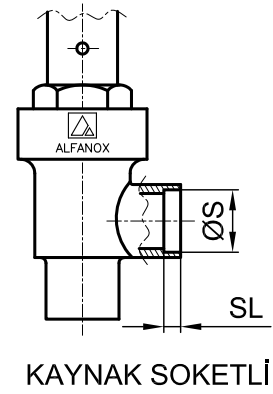

PASLANMAZ ÇELİK
DİŞLİ & KAYNAK SOKETLİ
DÜZ GEÇİŞLİ / MOTORLU VANA

SERİ : 472

DN		MOTOR KUVVETİ	24 VAC On-Off	230 VAC On-Off	0 - 10 V Oransal	Δp bar	A	L	H	SW	ØS	SL	Kv m ³ /h		
15	1/2"	800 N	✓	✓	✓	10	65	250	315	27	21,5	6	4,9		
		1600 N			✓	16									
		2000 N	✓	✓	✓	16									
20	3/4"	800 N	✓	✓	✓	10	75	255	315	32	26,9		6	7,6	
		1600 N			✓	16									
		2000 N	✓	✓	✓	16									
25	1"	800 N	✓	✓	✓	10	90	265	320	39	33,6			6	13,7
		1600 N			✓	16									
		2000 N	✓	✓	✓	16									
32	1 1/4"	800 N	✓	✓	✓	6	110	285	335	50	42,7				6
		1600 N			✓	14									
		2000 N	✓	✓	✓	16									
40	1 1/2"	800 N	✓	✓	✓	3,5	120	290	340	55	48,6	6			
		1600 N			✓	11,5									
		2000 N	✓	✓	✓	13									
50	2"	800 N	✓	✓	✓	2	150	310	350	68	60,6		6		
		1600 N			✓	6,5									
		2000 N	✓	✓	✓	7,5									