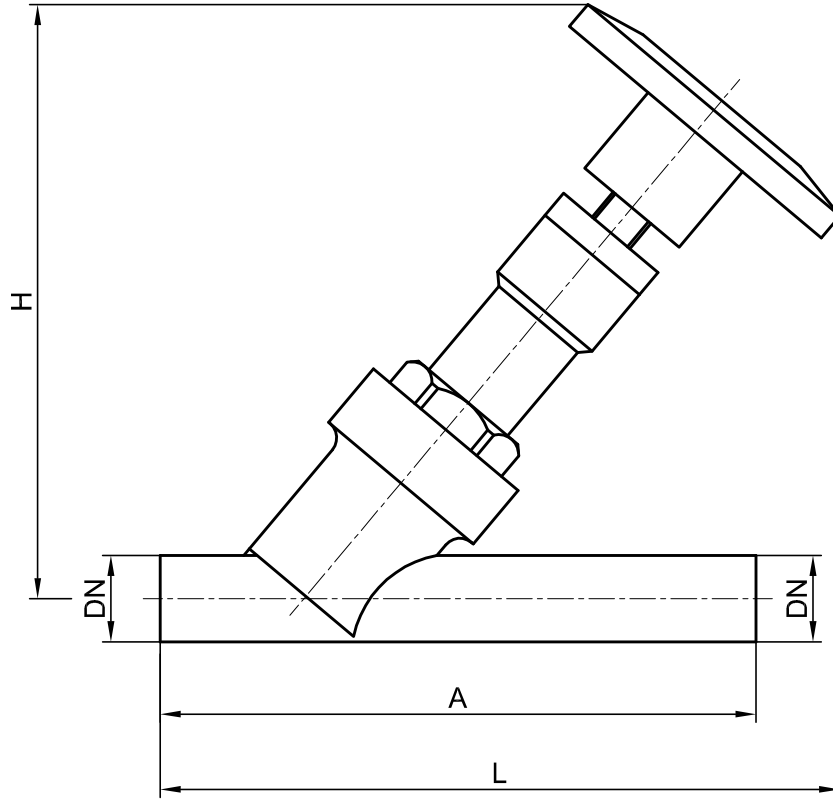

**PASLANMAZ ÇELİK MANUEL VANA**  
**ALIN ALINA KAYNAK & FLANŞ BAĞLANTILI**  
**DÜZ GEÇİŞLİ (Y TİPİ)**

**SERİ : 300**

DN		A	L	H	Kv m <sup>3</sup> /h
15	1/2"	125	165	145	4,9
20	3/4"	145	165	150	7,6
25	1"	155	165	150	13,7
32	1 1/4"	175	180	160	20,7
40	1 1/2"	195	190	170	34,2
50	2"	225	200	175	48,6