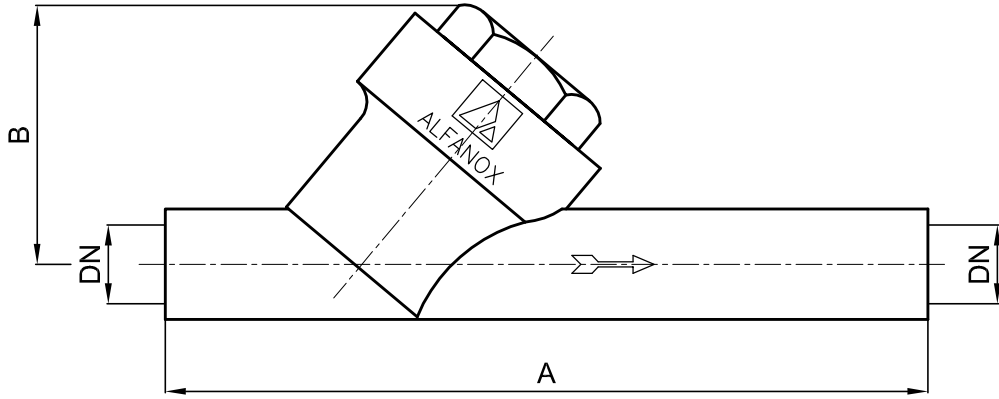

**PASLANMAZ ÇELİK ÇEKVALF
ALIN ALINA KAYNAK & FLANŞ BAĞLANTILI
DÜZ GEÇİŞLİ (Y TİPİ)**

SERİ : 380

DN		A	B	Kv	AĞIRLIK (KG)
15	1/2"	145	51	4,9	0,55
20	3/4"	145	57	7,6	0,65
25	1"	155	66	13,7	0,75
32	1 1/4"	175	78	20,7	1,25
40	1 1/2"	195	88	34,2	1,90
50	2"	225	104	48,6	2,55