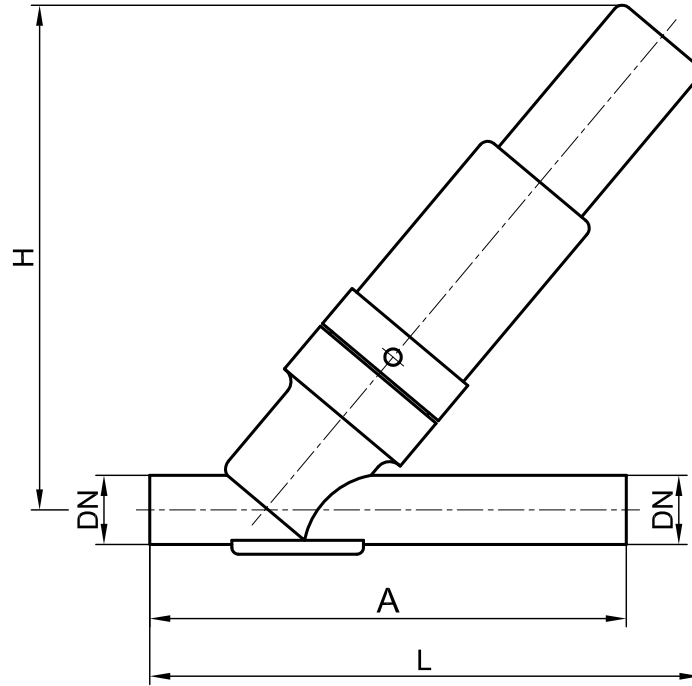

**PASLANMAZ ÇELİK / DÜZ GEÇİŞLİ (Y TİPİ)
ALIN ALINA KAYNAK & FLANŞ BAĞLANTILI
AKIŞ REGÜLATÖRÜ**

TİP : 341

DN	A	L	H
15	145	170	160
20	145	165	160
25	155	185	185
32	175	200	195
40	195	250	250
50	225	265	260