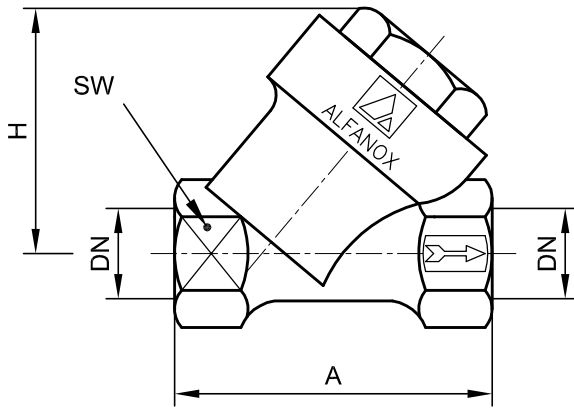

**PASLANMAZ ÇELİK ÇEKVALF
DİŞLİ & KAYNAK SOKETLİ
DÜZ GEÇİŞLİ (Y TİPİ)**

SERİ : 480

KAYNAK SOKETLİ

DN		A	H	SW	ØS	SL	Kv	AĞIRLIK (KG)
15	1/2"	65	51	27	21,6	3	4,9	0,45
20	3/4"	75	57	32	27	3	7,6	0,60
25	1"	90	66	39	33,7	3	13,7	0,70
32	1 1/4"	110	78	50	42,8	4	20,7	1,10
40	1 1/2"	120	88	55	48,8	4	34,2	1,70
50	2"	150	104	68	60,8	4	48,6	2,70