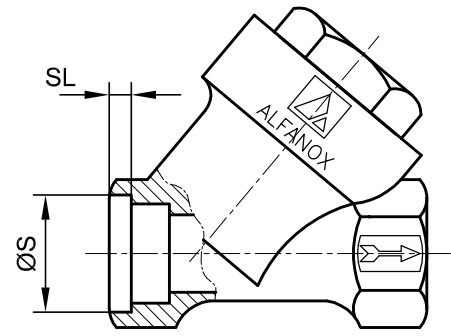

**PASLANMAZ ÇELİK ÇEKVALF
DİŞLİ & KAYNAK SOKETLİ
DÜZ GEÇİŞLİ (Y TİPİ)**

SERİ : 480

KAYNAK SOKETLİ

DN		A	H	SW	ØS	SL	Kv	AĞIRLIK (KG)
15	1/2"	65	51	27	21,6	3	4,9	0,45
20	3/4"	75	57	32	27	3	7,6	0,60
25	1"	90	66	39	33,7	3	13,7	0,70
32	1 1/4"	110	78	50	42,8	4	20,7	1,10
40	1 1/2"	120	88	55	48,8	4	34,2	1,70
50	2"	150	104	68	60,8	4	48,6	2,70