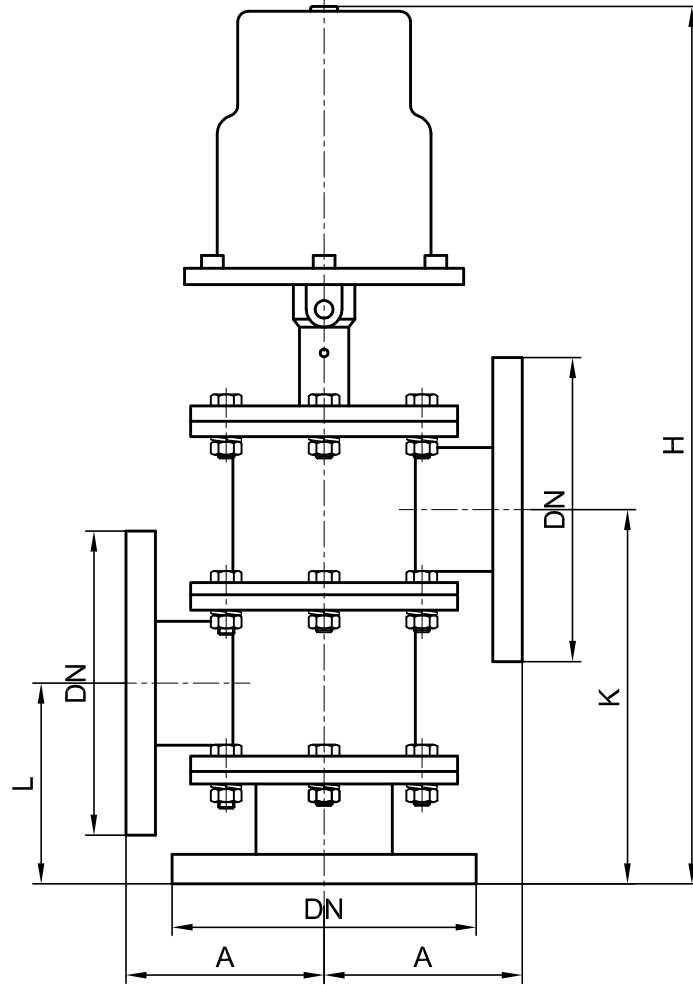

**PASLANMAZ ÇELİK PNÖMATİK ON-OFF VANA**  
**PN 16 FLANŞLI**  
**KAÇIK EKSENLİ**

**SERİ : 505**

DN		PISTON	A	L	K	H
50	2"	Ø100	95	75	160	425
65	2 1/2"	Ø125	105	110	210	530
80	3"	Ø125	160	165	290	650
100	2"	Ø125	185	185	350	740