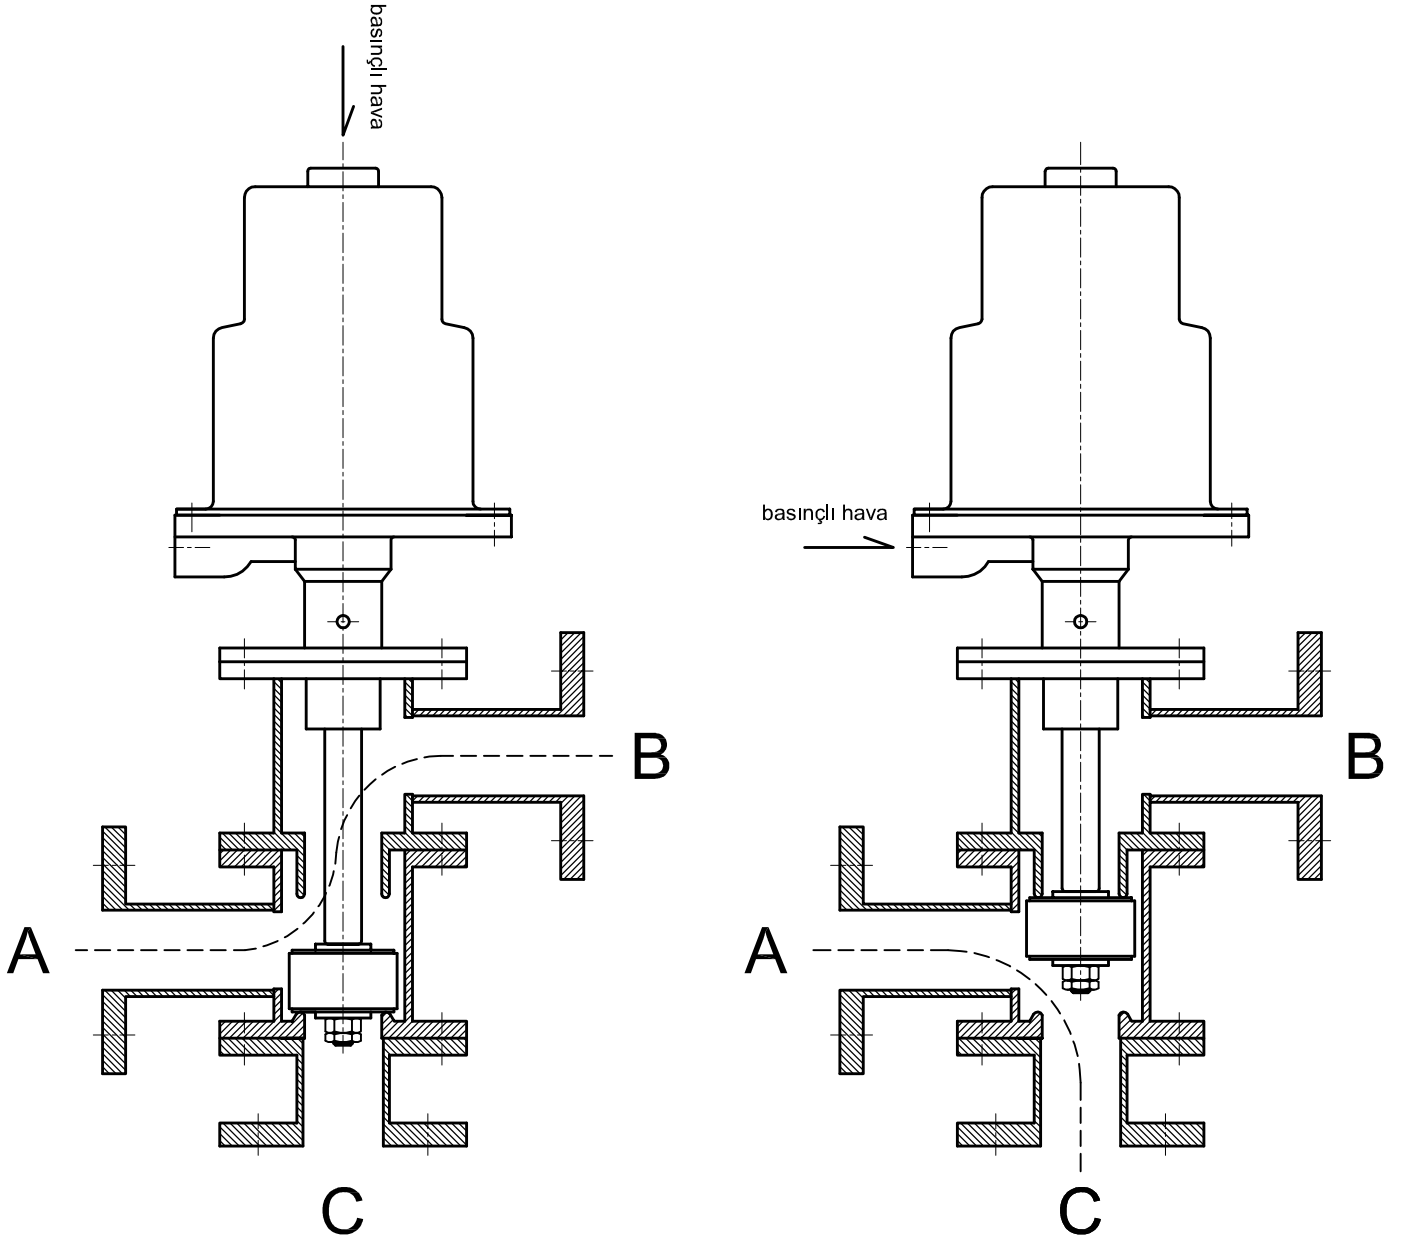

1. POZİSYON

2. POZİSYON

ALFA VANA SANAYİ ve TİCARET LTD. ŞTİ.

İkitelli Org. San. Bölgesi Eskoop San. Sitesi C-8 Blok No:569-571 Başakşehir / İST.

Tel : 0 212 549 84 88 - 89 Fax : 0 212 549 87 78

e-mail : info@alfanox.com web : www.alfanox.com