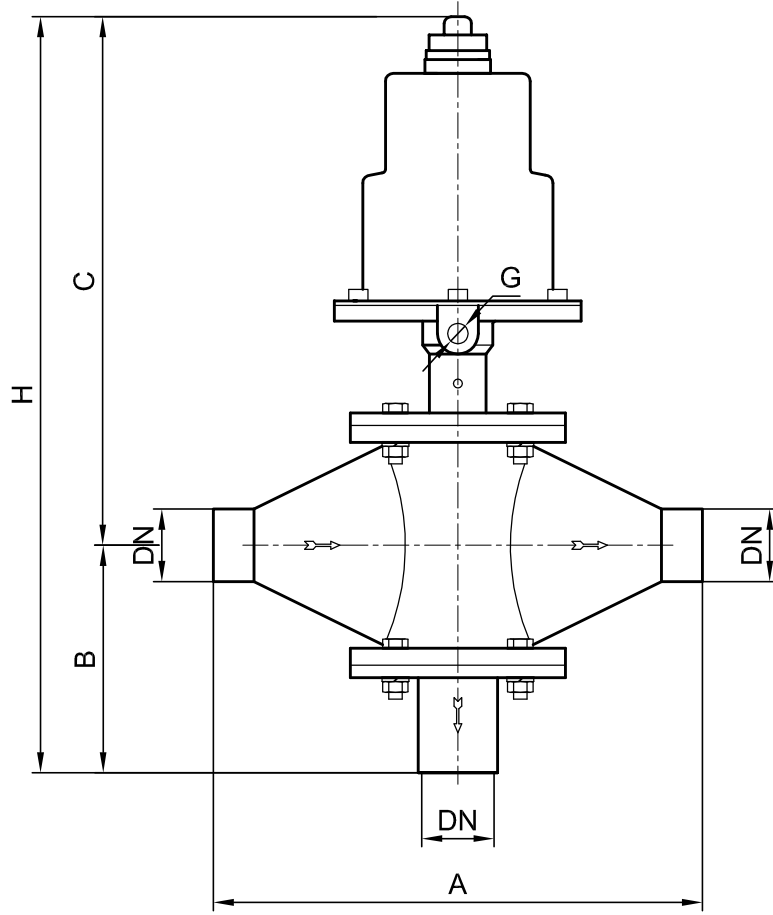

**PASLANMAZ ÇELİK**  
**DİŞLİ BAĞLANTILI / ÜÇ YOLLU**  
**PNÖMATİK ON-OFF VANA**

**SERİ : 503**

DN		PİSTON	A	B	C	H	G	Kv m <sup>3</sup> /h	AĞIRLIK (KG)
15	1/2"	Ř 63	135	60	180	240	G 1/8"	4,2	2,90
20	3/4"		135	65	190	255		6,5	3,00
25	1"	Ø 80	155	75	210	285		11,8	3,20
32	1 1/4"		185	100	220	320		17,8	4,00
40	1 1/2"	Ø 100	225	110	250	360		29,3	6,30
50	2"		230	125	260	385		41,7	6,80