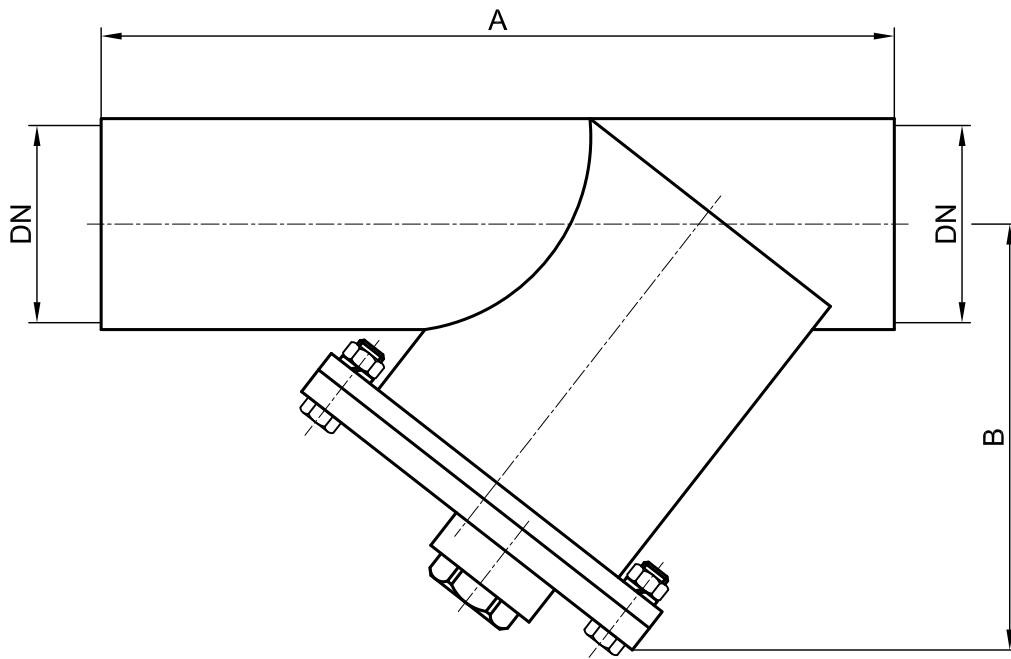

PASLANMAZ ÇELİK FİLTRE

ALIN ALINA KAYNAK & FLANŞ BAĞLANTILI DÜZ GEÇİŞLİ (Y TİPİ)

SERİ : 391

DN		A	B
65	2 1/2"	286	150
80	3"	306	185
100	4"	345	210
125	5"	395	250
150	6"	475	285
200	8"	595	450
250	10"	725	530
300	12"	845	585
350	14"	995	645