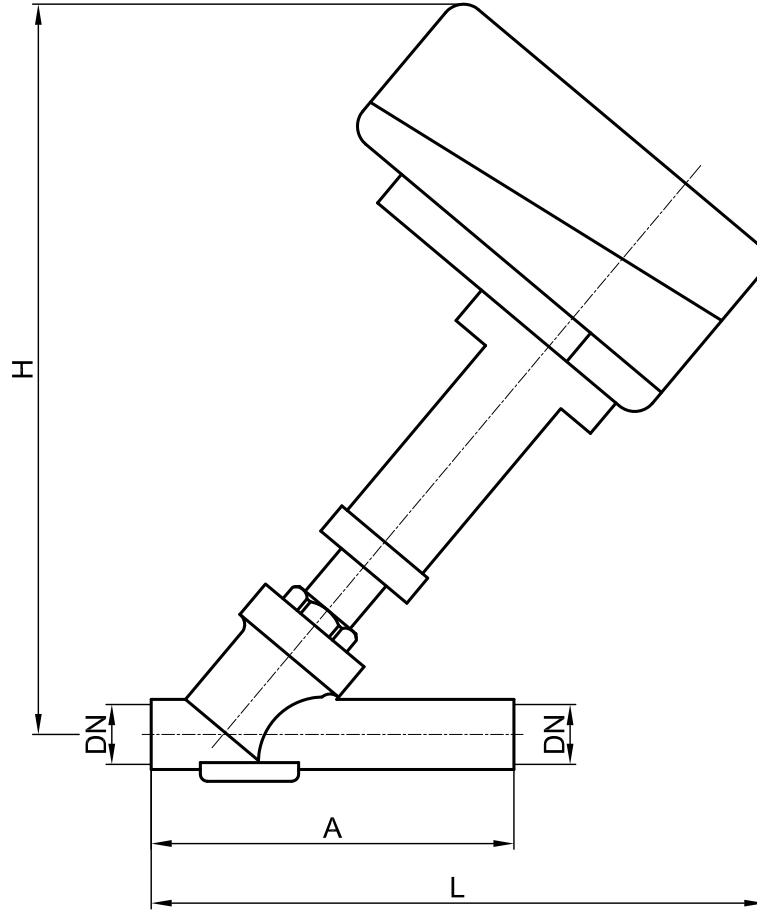

PASLANMAZ ÇELİK
ALIN ALINA KAYNAKLI & FLANŞLI
DÜZ GEÇİŞLİ / MOTORLU VANA

SERİ : 371

DN		MOTOR KUVVETİ	24 VAC On-Off	230 VAC On-Off	0 - 10 V Oransal	Δp bar	A	L	H	SW	ØS	SL	Kv m ³ /h
15	1/2"	800 N	✓	✓	✓	10	65	250	315	27	21,5	6	4,9
		1600 N			✓	16							
		2000 N	✓	✓	✓	16							
20	3/4"	800 N	✓	✓	✓	10	75	255	315	32	26,9		7,6
		1600 N			✓	16							
		2000 N	✓	✓	✓	16							
25	1"	800 N	✓	✓	✓	10	90	265	320	39	33,6		13,7
		1600 N			✓	16							
		2000 N	✓	✓	✓	16							
32	1 1/4"	800 N	✓	✓	✓	6	110	285	335	50	42,7	20,7	
		1600 N			✓	14							
		2000 N	✓	✓	✓	16							
40	1 1/2"	800 N	✓	✓	✓	3,5	120	290	340	55	48,6	34,2	
		1600 N			✓	11,5							
		2000 N	✓	✓	✓	13							
50	2"	800 N	✓	✓	✓	2	150	310	350	68	60,6	48,6	
		1600 N			✓	6,5							
		2000 N	✓	✓	✓	7,5							