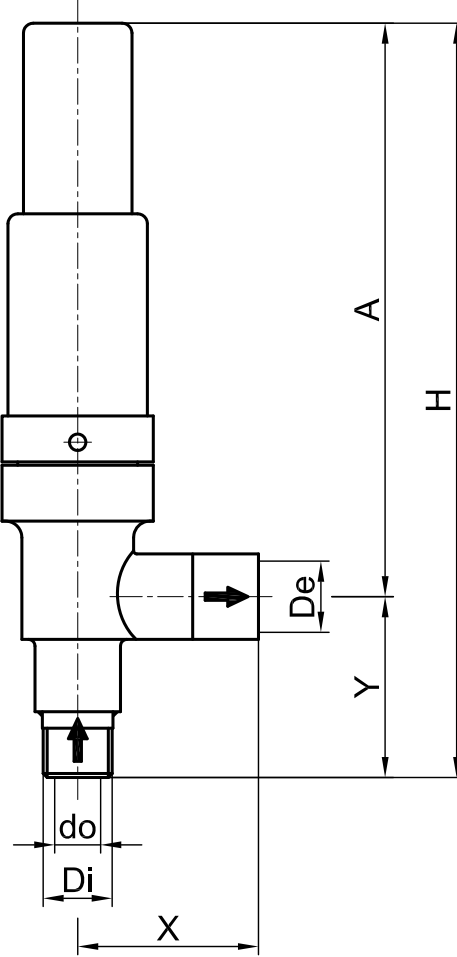

PASLANMAZ ÇELİK
NİPEL - MANŞON BAĞLANTILI
ORANSAL EMNİYET VANASI

TİP : 741

DN	do	Di	De	X	Y	A	H
15 / 15	15	G 1/2"	G 1/2"	50	40	180	220
20 / 20	15	G 3/4"	G 3/4"	55	45	180	225
25 / 25	17	G 1"	G 1"	65	60	205	265
32 / 32	22	G 1 1/4"	G 1 1/4"	80	65	215	280
40 / 40	27	G 1 1/2"	G 1 1/2"	85	70	280	350
50 / 50	34	G 2"	G 2"	100	85	285	370

Ayar Basıncı Aralığı : 0.1 - 6 bar (2 - 87 psi)

ALFANOX