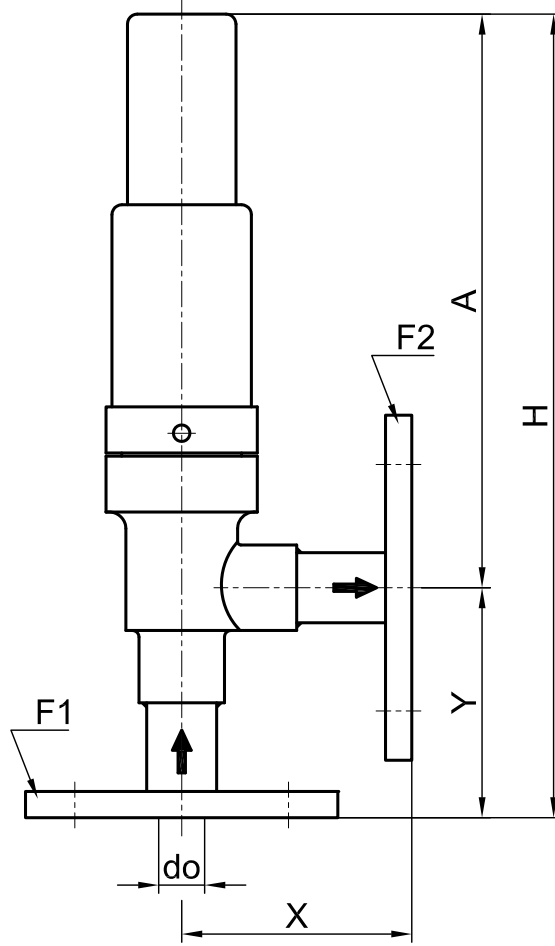

**PASLANMAZ ÇELİK**  
**KAYNAK & PN 10 FLANŞ BAĞLANTILI**  
**TAM KALKIŞLI EMNİYET VANASI**

**TİP : 732**

DN	do (Ø)	X	Y	A	H	F1	F2
15 / 20	15	70	70	180	250	DN 15	DN 20
20 / 25	15	80	80	205	285	DN 20	DN 25
25 / 32	17	90	90	215	305	DN 25	DN 32
32 / 40	22	100	100	280	380	DN 32	DN 40
40 / 50	27	110	110	285	395	DN 40	DN 50

Ayar Basıncı Aralığı : 0.1 - 6 bar ( 2 - 87 psi )

**ALFANOX**