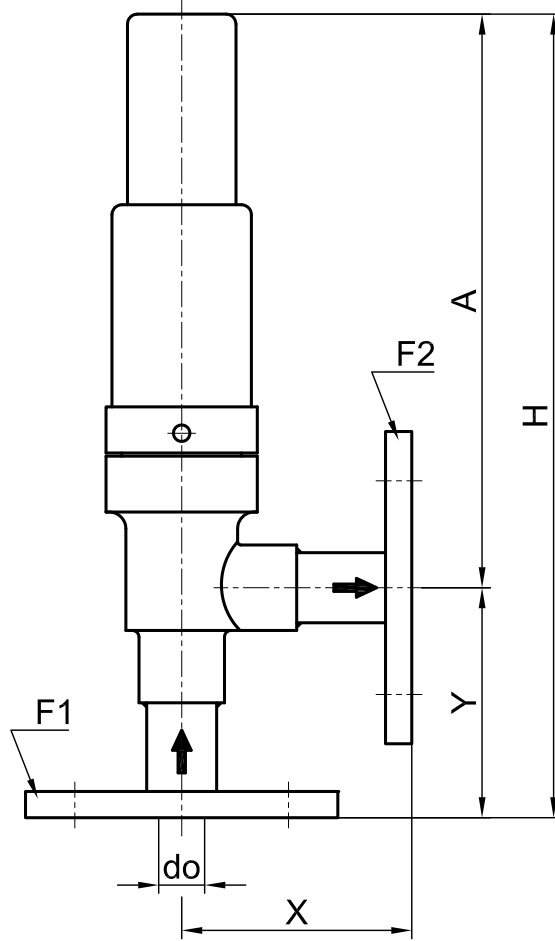

**PASLANMAZ ÇELİK**  
**KAYNAK & PN 10 FLANŞ BAĞLANTILI**  
**ORANSAL EMNİYET VANASI**

**TİP : 731**

DN	do (Ø)	X	Y	A	H	F1	F2
15 / 15	15	70	70	180	250	DN 15	DN 15
20 / 20	15	80	80	180	260	DN 20	DN 20
25 / 25	17	90	90	205	295	DN 25	DN 25
32 / 32	22	100	100	215	315	DN 32	DN 32
40 / 40	27	110	110	280	390	DN 40	DN 40
50 / 50	34	115	115	285	400	DN 50	DN 50

Ayar Basıncı Aralığı : 0.1 - 6 bar ( 2 - 87 psi )

**ALFANOX**