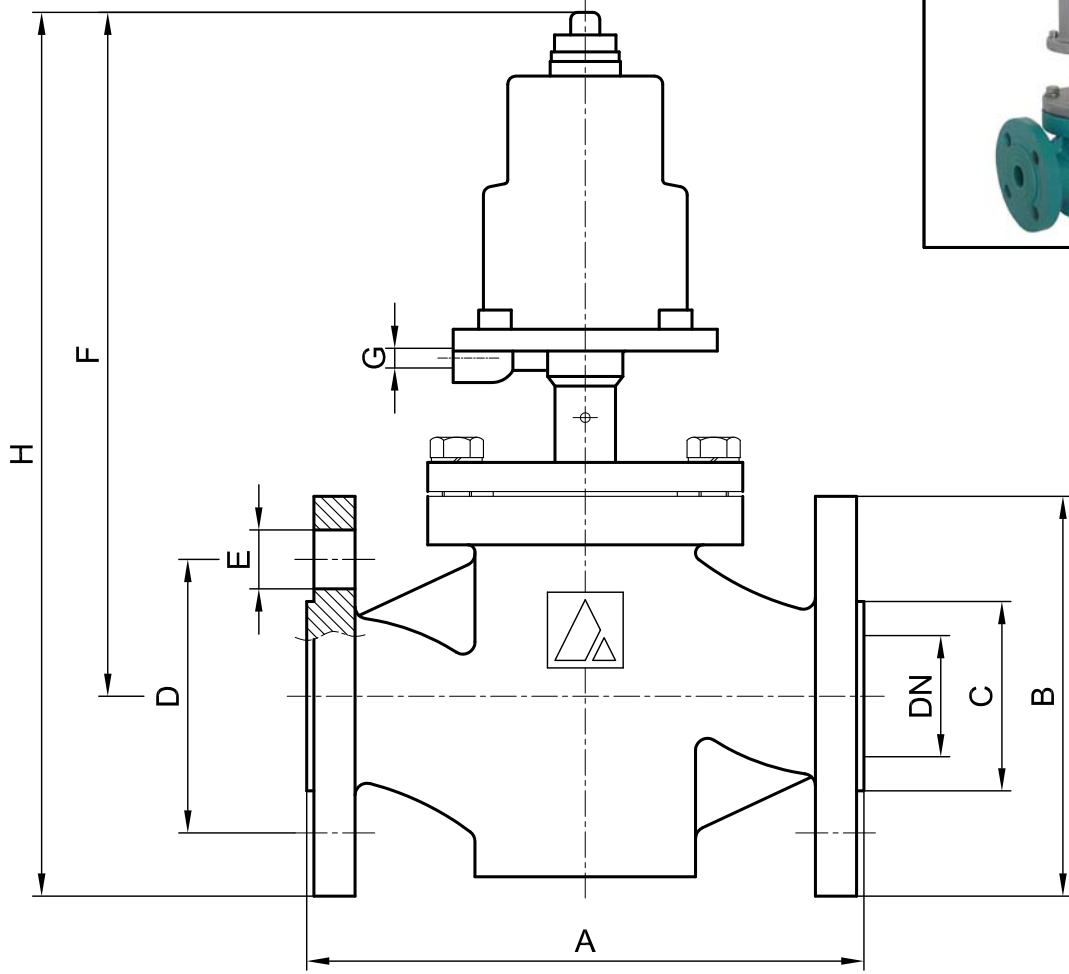

PNÖMATİK GLOB VANA

PASLANMAZ ÇELİK ON-OFF AKTUATÖRLÜ PİK DÖKÜM GÖVDELİ / PN 16 FLANŞLI

SERİ : 702

DN	PISTON	Δp bar	A	B	C	D	E	Delik sayısı	F	H	G	Kv m ³ /h	
15	1/2"	Ø 50	21	130	Ø 95	Ø 45	Ø 65	Ø 14	4	217.5	265	G 1/8"	3.9
20	3/4"	Ø 50	12	150	Ø 105	Ø 60	Ø 75	Ø 14	4	222.5	275	G 1/8"	6.8
25	1"	Ø 50	7	160	Ø 115	Ø 70	Ø 85	Ø 14	4	247.5	305	G 1/8"	11.5
		Ø 63	12					Ø 14	4	262.5	320	G 1/8"	
		Ø 80	27					Ø 14	4	277.5	335	G 1/8"	
32	1 1/4"	Ø 80	12	180	Ø 140	Ø 80	Ø 100	Ø 18	4	270	340	G 1/8"	16.9
40	1 1/2"	Ø 80	8	200	Ø 150	Ø 90	Ø 110	Ø 18	4	275	350	G 1/8"	24.5
50	2"	Ø 80	5	230	Ø 165	Ø 100	Ø 125	Ø 18	4	287.5	370	G 1/8"	42.3
		Ø 100	10					Ø 18	4	307.5	390	G 1/8"	
65	2 1/2"	Ø 100	4	290	Ø 185	Ø 120	Ø 145	Ø 18	4	322.5	415	G 1/4"	69.7
		Ø 125	7					Ø 18	4	362.5	455	G 1/4"	
80	3"	Ø 125	5	310	Ø 200	Ø 140	Ø 160	Ø 18	8	385	485	G 1/4"	89.4
		Ø 150	8					Ø 18	8	410	510	G 1/4"	
100	4"	Ø 125	1.5	350	Ø 220	Ø 160	Ø 190	Ø 18	8	415	525	G 1/4"	148.6
100	4"	Ø 150	4	350	Ø 220	Ø 160	Ø 190	Ø 18	8	440	550	G 1/4"	148.6