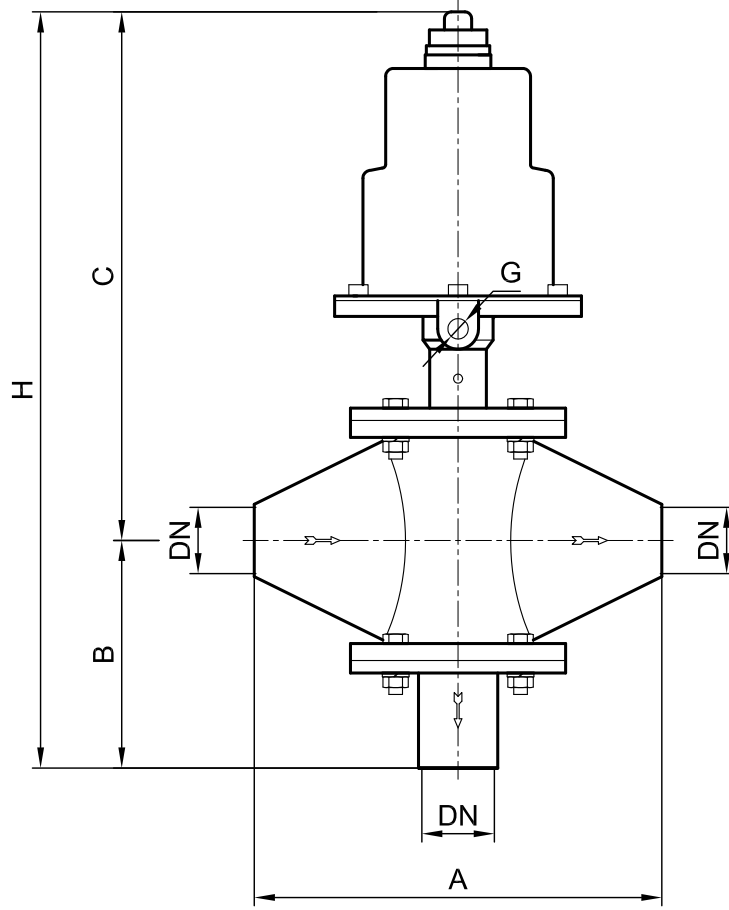

PASLANMAZ ÇELİK PNÖMATİK ON-OFF VANA
ALIN ALINA KAYNAK & FLANŞ BAĞLANTILI
ÜÇ YOLLU

SERİ : 503

DN		PİSTON	A	B	C	H	G	Kv m ³ /h	AĞIRLIK (KG)
15	1/2"	Ø 63	145	60	180	240	G 1/8"	4,2	2,90
20	3/4"		145	65	190	255		6,5	3,00
25	1"	Ø 80	155	75	210	285		11,8	3,20
32	1 1/4"		175	100	220	320		17,8	4,00
40	1 1/2"	Ø 100	195	110	250	360		29,3	6,30
50	2"		225	125	260	385		41,7	6,80