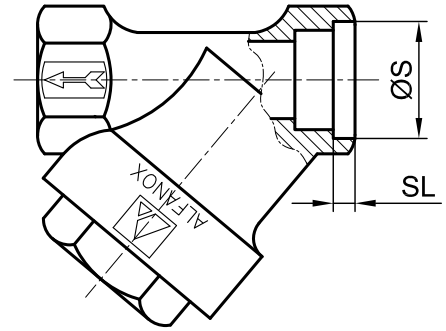

**PASLANMAZ ÇELİK FİLTRE  
DİŞLİ & KAYNAK SOKETLİ  
DÜZ GEÇİŞLİ (Y TİPİ)**

**SERİ : 490**

**KAYNAK SOKETLİ**

DN		A	B	SW	ØS	SL	Kv	AĞIRLIK (KG)
15	1/2"	65	51	27	21,6	3	4,9	0,45
20	3/4"	75	57	32	27	3	7,6	0,60
25	1"	90	66	39	33,7	3	13,7	0,70
32	1 1/4"	110	78	50	42,8	4	20,7	1,10
40	1 1/2"	120	88	55	48,8	4	34,2	1,70
50	2"	150	104	68	60,8	4	48,6	2,70