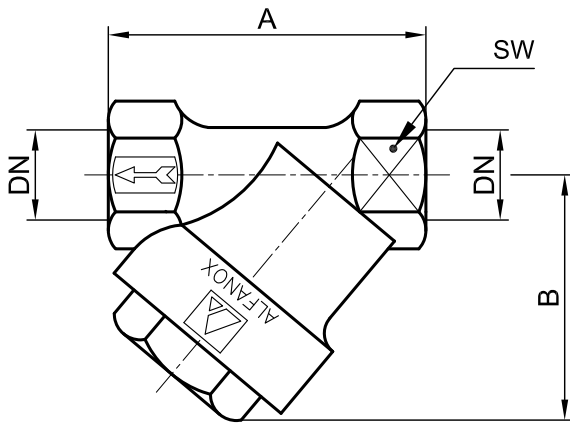

**PASLANMAZ ÇELİK FİLTRE  
DİŞLİ & KAYNAK SOKETLİ  
DÜZ GEÇİŞLİ (Y TİPİ)**

**SERİ : 490**

**KAYNAK SOKETLİ**

DN		A	B	SW	ØS	SL	Kv	AĞIRLIK (KG)
15	1/2"	65	51	27	21,6	3	4,9	0,45
20	3/4"	75	57	32	27	3	7,6	0,60
25	1"	90	66	39	33,7	3	13,7	0,70
32	1 1/4"	110	78	50	42,8	4	20,7	1,10
40	1 1/2"	120	88	55	48,8	4	34,2	1,70
50	2"	150	104	68	60,8	4	48,6	2,70