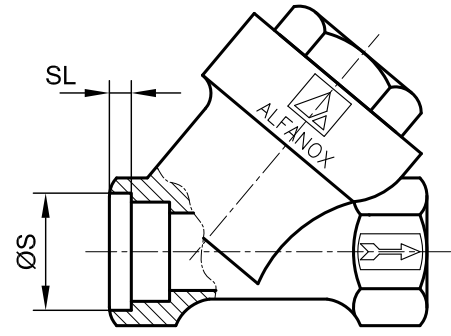

**PASLANMAZ ÇELİK ÇEKVALF
DİŞLİ & KAYNAK SOKETLİ
DÜZ GEÇİŞLİ (Y TİPİ)**

SERİ : 480

KAYNAK SOKETLİ

| DN | | A | H | SW | ØS | SL | Kv | AĞIRLIK (KG) |
|----|--------|-----|-----|----|------|----|------|-----------------|
| 15 | 1/2" | 65 | 51 | 27 | 21,6 | 3 | 4,9 | 0,45 |
| 20 | 3/4" | 75 | 57 | 32 | 27 | 3 | 7,6 | 0,60 |
| 25 | 1" | 90 | 66 | 39 | 33,7 | 3 | 13,7 | 0,70 |
| 32 | 1 1/4" | 110 | 78 | 50 | 42,8 | 4 | 20,7 | 1,10 |
| 40 | 1 1/2" | 120 | 88 | 55 | 48,8 | 4 | 34,2 | 1,70 |
| 50 | 2" | 150 | 104 | 68 | 60,8 | 4 | 48,6 | 2,70 |