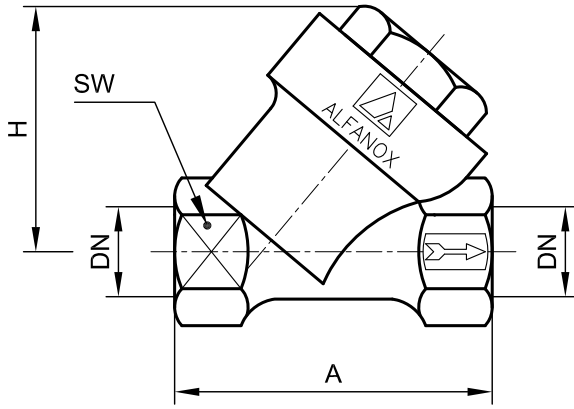

**PASLANMAZ ÇELİK ÇEKVALF
DİŞLİ & KAYNAK SOKETLİ
DÜZ GEÇİŞLİ (Y TİPİ)**

SERİ : 480

KAYNAK SOKETLİ

| DN | | A | H | SW | ØS | SL | Kv | AĞIRLIK (KG) |
|----|--------|-----|-----|----|------|----|------|-----------------|
| 15 | 1/2" | 65 | 51 | 27 | 21,6 | 3 | 4,9 | 0,45 |
| 20 | 3/4" | 75 | 57 | 32 | 27 | 3 | 7,6 | 0,60 |
| 25 | 1" | 90 | 66 | 39 | 33,7 | 3 | 13,7 | 0,70 |
| 32 | 1 1/4" | 110 | 78 | 50 | 42,8 | 4 | 20,7 | 1,10 |
| 40 | 1 1/2" | 120 | 88 | 55 | 48,8 | 4 | 34,2 | 1,70 |
| 50 | 2" | 150 | 104 | 68 | 60,8 | 4 | 48,6 | 2,70 |