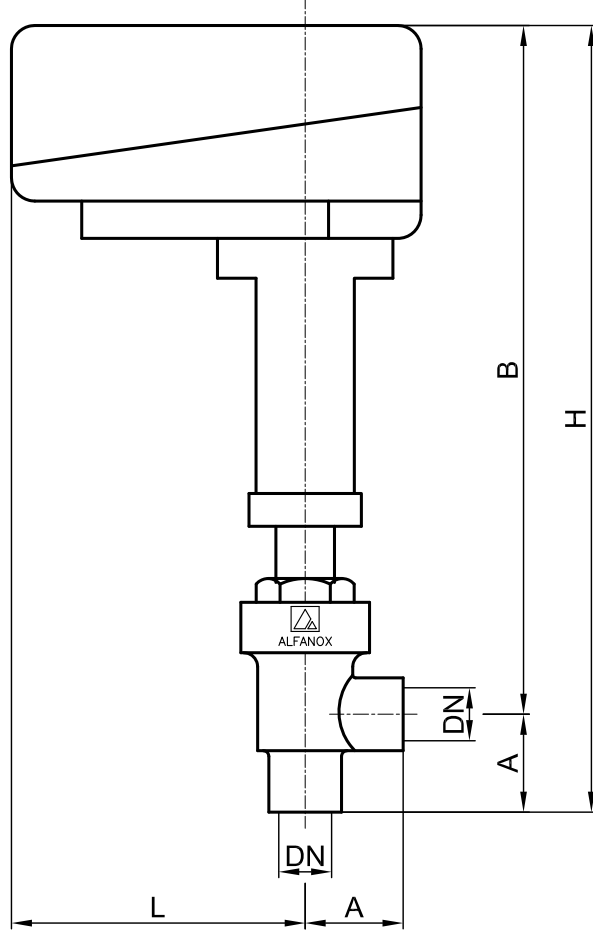

**PASLANMAZ ÇELİK**  
**DİŞLİ & KAYNAK SOKETLİ**  
**DÜZ GEÇİŞLİ / MOTORLU VANA**

**SERİ : 472**

DN		MOTOR KUVVETİ	24 VAC On-Off	230 VAC On-Off	0 - 10 V Oransal	$\Delta p$ bar	A	L	H	SW	ØS	SL	Kv m <sup>3</sup> /h	
15	1/2"	800 N	✓	✓	✓	10	65	250	315	27	21,5	6	4,9	
		1600 N			✓	16								
		2000 N	✓	✓	✓	16								
20	3/4"	800 N	✓	✓	✓	10	75	255	315	32	26,9		6	7,6
		1600 N			✓	16								
		2000 N	✓	✓	✓	16								
25	1"	800 N	✓	✓	✓	10	90	265	320	39	33,6		6	13,7
		1600 N			✓	16								
		2000 N	✓	✓	✓	16								
32	1 1/4"	800 N	✓	✓	✓	6	110	285	335	50	42,7		6	20,7
		1600 N			✓	14								
		2000 N	✓	✓	✓	16								
40	1 1/2"	800 N	✓	✓	✓	3,5	120	290	340	55	48,6	6	34,2	
		1600 N			✓	11,5								
		2000 N	✓	✓	✓	13								
50	2"	800 N	✓	✓	✓	2	150	310	350	68	60,6	6	48,6	
		1600 N			✓	6,5								
		2000 N	✓	✓	✓	7,5								