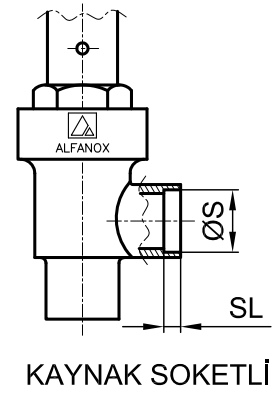

**PASLANMAZ ÇELİK**  
**DİŞLİ & KAYNAK SOKETLİ**  
**DÜZ GEÇİŞLİ / MOTORLU VANA**

**SERİ : 472**

DN		MOTOR KUVVETİ	24 VAC On-Off	230 VAC On-Off	0 - 10 V Oransal	$\Delta p$ bar	A	L	H	SW	ØS	SL	Kv m <sup>3</sup> /h	
15	1/2"	800 N	✓	✓	✓	10	65	250	315	27	21,5	6	4,9	
		1600 N			✓	16								
		2000 N	✓	✓	✓	16								
20	3/4"	800 N	✓	✓	✓	10	75	255	315	32	26,9		6	7,6
		1600 N			✓	16								
		2000 N	✓	✓	✓	16								
25	1"	800 N	✓	✓	✓	10	90	265	320	39	33,6		6	13,7
		1600 N			✓	16								
		2000 N	✓	✓	✓	16								
32	1 1/4"	800 N	✓	✓	✓	6	110	285	335	50	42,7		6	20,7
		1600 N			✓	14								
		2000 N	✓	✓	✓	16								
40	1 1/2"	800 N	✓	✓	✓	3,5	120	290	340	55	48,6	6	34,2	
		1600 N			✓	11,5								
		2000 N	✓	✓	✓	13								
50	2"	800 N	✓	✓	✓	2	150	310	350	68	60,6	6	48,6	
		1600 N			✓	6,5								
		2000 N	✓	✓	✓	7,5								