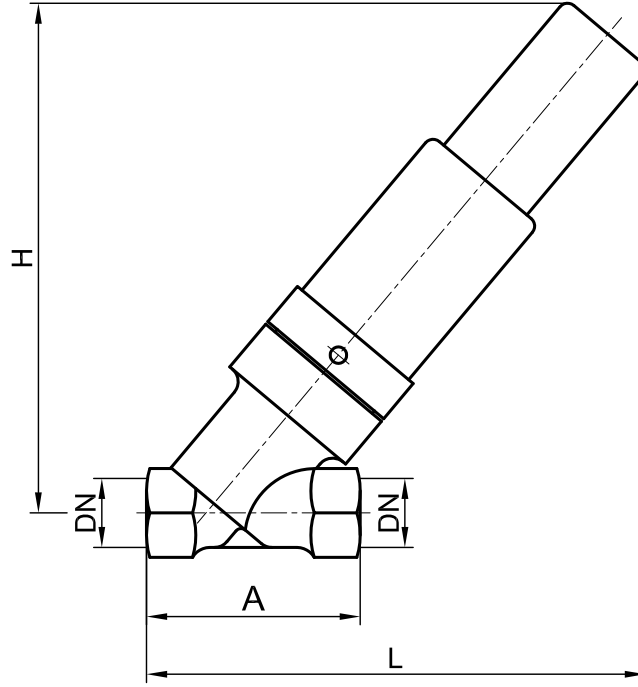

**PASLANMAZ ÇELİK / DÜZ GEÇİŞLİ (Y TİPİ)
DİŞLİ & KAYNAK SOKETLİ
AKIŞ REGÜLATÖRÜ**

TİP : 441

DN	A	L	H
15	65	155	160
20	75	160	160
25	90	185	185
32	110	205	200
40	120	255	255
50	150	270	265

ALFANOX