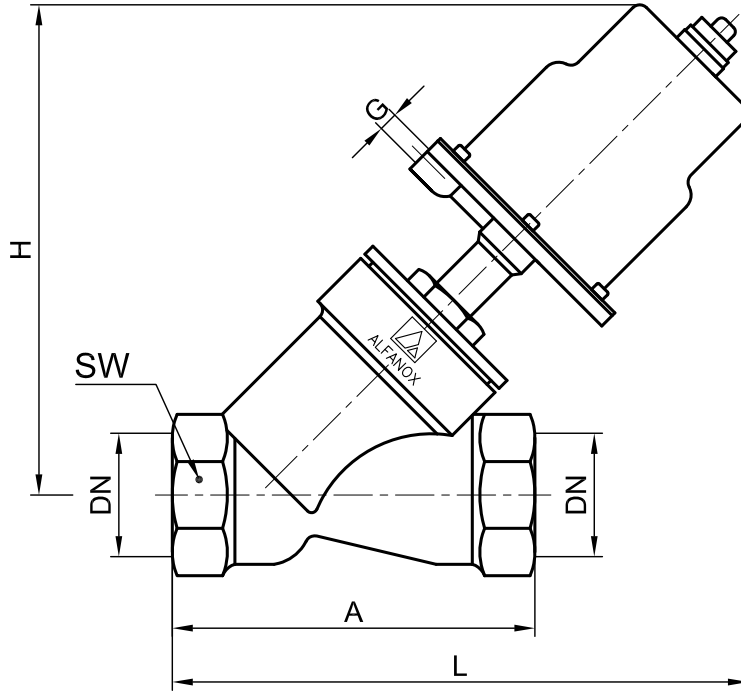

**PNÖMATİK ON-OFF VANA / PİRİNÇ GÖVDELİ
PASLANMAZ ÇELİK AKTÜATÖRLÜ
DİŞLİ / DÜZ GEÇİŞLİ (Y TİPİ)**

SERİ : 405

DN		PISTON	Δp bar	A	L	H	G	SW	Kv m ³ /h	AĞIRLIK (KG)
15	1/2"	Ø 50	20	65	160	165	G 1/8"	27	4,9	1,35
		Ø 63	35		170	175				1,55
20	3/4"	Ø 50	12	75	165	165		32	7,6	1,50
		Ø 63	16		175	175				1,70
25	1"	Ø 50	7	90	170	170		39	13,7	1,65
		Ø 63	14		180	185				1,90
		Ø 80	19		195	190				2,70
32	1 1/4"	Ø 63	9	110	200	195		50	20,7	2,50
		Ø 80	14		215	205				2,70
		Ø 100	27		235	225				3,30
40	1 1/2"	Ø 63	6	120	205	200		55	34,2	3,00
		Ø 80	10		220	210				3,60
		Ø 100	18		240	230	4,35			
50	2"	Ø 80	6	150	230	220	68	48,6	4,70	
		Ø 100	10		250	240			6,15	
65	2 1/2"	Ø 100	5	190	305	260	85	84,0	8,70	
		Ø 125	9,5		330	290			G 1/4"	11,50